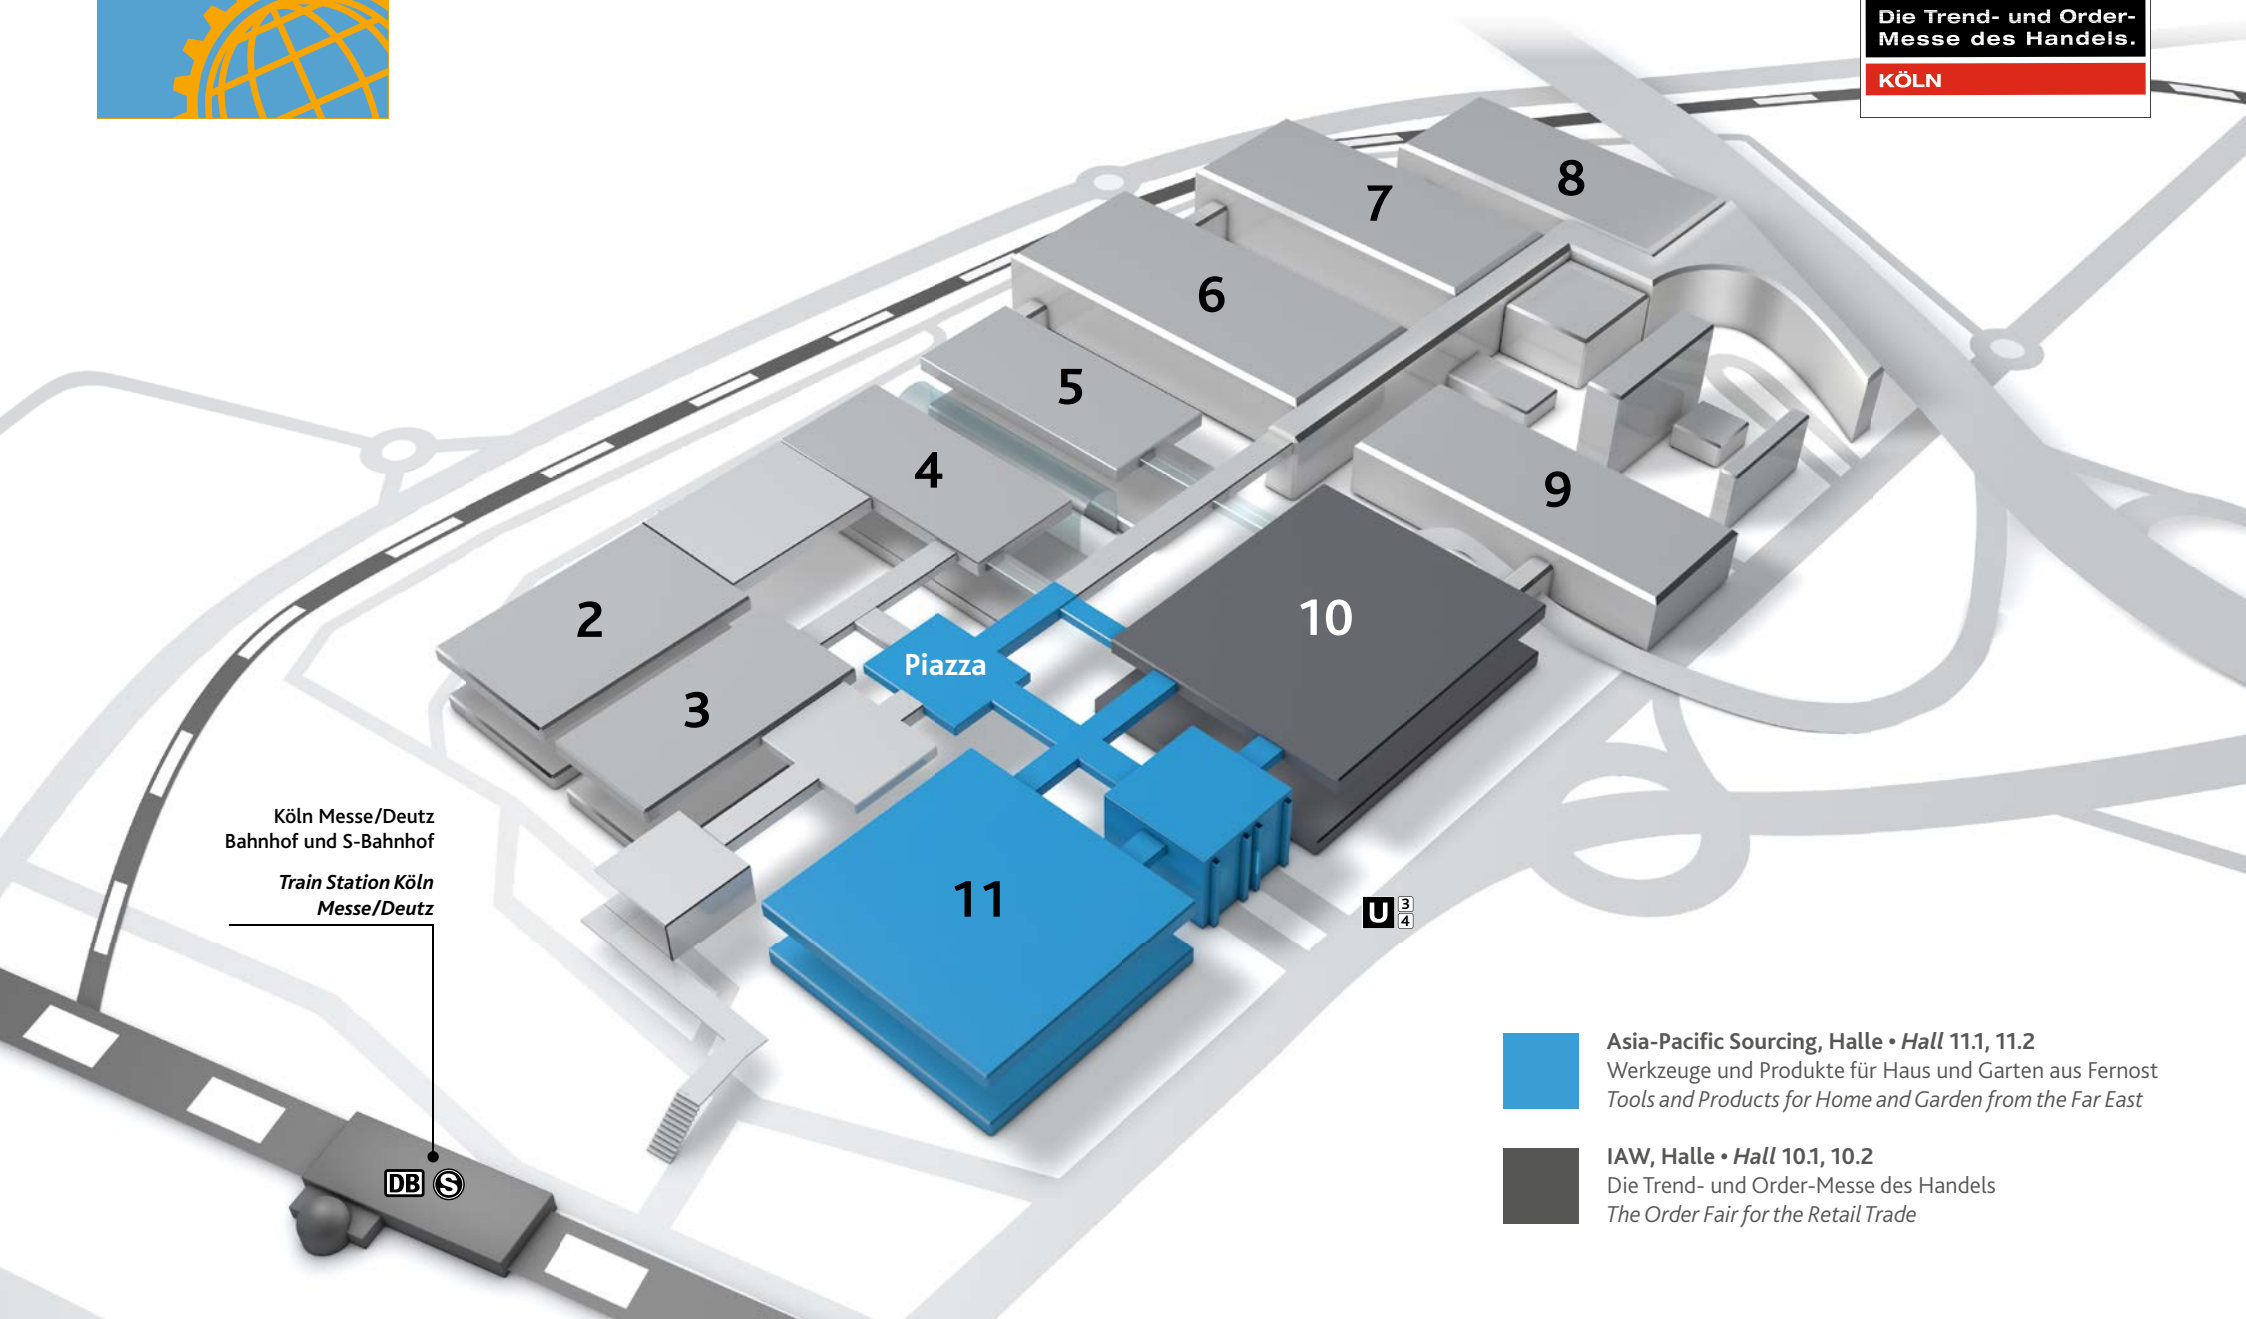

www.asia-pacificsourcing.de • www.asia-pacificsourcing.com  
**KÖLN • COLOGNE, 25.–27.02.2019**  
**HALLENBELEGUNG • HALL ALLOCATION**

Köln Messe/Deutz  
Bahnhof und S-Bahnhof  
Train Station Köln  
Messe/Deutz

-  **Asia-Pacific Sourcing, Halle • Hall 11.1, 11.2**  
Werkzeuge und Produkte für Haus und Garten aus Fernost  
*Tools and Products for Home and Garden from the Far East*
-  **IAW, Halle • Hall 10.1, 10.2**  
Die Trend- und Order-Messe des Handels  
*The Order Fair for the Retail Trade*